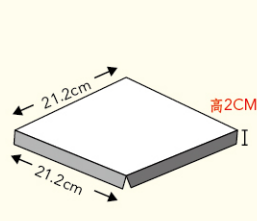

高底 尺寸/25x23.5x7cm 基本量/400組
 加工效果/霧膜+燙金 ◎單價/25.5元

低底 尺寸/25x23.5x5.6cm 基本量/400組
 加工效果/霧膜+燙金 ◎單價/24.5元

IC02-1 [雙層提袋]

尺寸/27.5x26x18.5cm
 基本量/200組
 加工效果/霧膜
 ◎單價/16.5元

單層禮盒 | ※附內襯

※此盒型售價含整件式內襯

如意 **單層** **單袋**

LB-B [單層禮盒]

尺寸/24x26x6cm
 基本量/400組
 加工效果/霧膜+局光
 ◎單價/21元

LB-B-B [單層提袋]

尺寸/26x7x29cm
 基本量/400組
 ◎單價/8元

內襯搭配區 | ※為空盒販售，需另購。

▲ IHH-1

十字-大中隔
 尺寸/(單格)
 10x21.5x高6.6cm
 ◎單價/3.5元

▲ IHH-2

十字-2入小隔
 尺寸/(單格)
 10x11x高6.6cm
 ◎單價/1.5元

▲ IHH-3

6入斜板
 尺寸/(單條)
 10x17.5x高4.2cm
 ◎單價/1.5元

▲ IHH-4

禮盒-9宮格
 尺寸/(單格)
 7x7x高4.2cm
 ◎單價/5.5元

▲ IHH-5

禮盒-套高板
 尺寸/
 21.2x21.2x高2cm
 ◎單價/2.5元

搭配範例區 | ※可依需求任意搭配組合。

十字-大中隔板+2入小隔x2