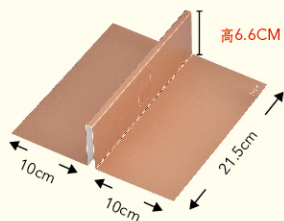

高底 尺寸/25x23.5x7cm 基本量/400組
 加工效果/霧膜+燙金 ◎單價/25.5元

低底 尺寸/25x23.5x5.6cm 基本量/400組
 加工效果/霧膜+燙金 ◎單價/24.5元

IC02-1 [雙層提袋]

尺寸/27.5x26x18.5cm
 基本量/200組
 加工效果/霧膜
 ◎單價/16.5元

單層禮盒 | ※附內襯

※此盒型售價含整件式內襯

如意 **單層** **單袋**

LB-B [單層禮盒]

尺寸/24x26x6cm
 基本量/400組
 加工效果/霧膜+局光
 ◎單價/21元

LB-B-B [單層提袋]

尺寸/26x7x29cm
 基本量/400組
 ◎單價/8元

內襯搭配區 | ※為空盒販售，需另購。

▲ IHH-1

十字-大中隔
 尺寸/(單格)
 10x21.5x高6.6cm
 ◎單價/3.5元

▲ IHH-2

十字-2入小隔
 尺寸/(單格)
 10x11x高6.6cm
 ◎單價/1.5元