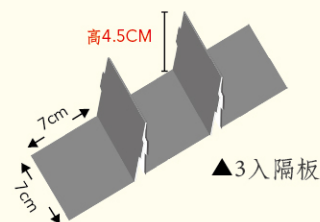

LD-Z-1 【手提袋】

尺 寸/ 25x11x20cm
基 本 量/ 400組 ◎單價/ 8.5元

LD-Z 【3入盒】

尺 寸/ 24.3x10x6cm
基 本 量/ 400組
加工效果/ 霧膜 ◎單價/ 17元

內襯搭配區

▲3入隔板

搭配範例區

▲ 3入禮盒-A