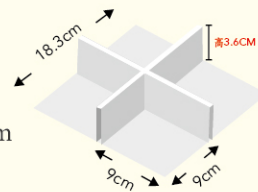

玫瑰歐蕾

1 B

尺寸/18.5x18.5x7.5cm
基本量/400組
加工效果/亮膜貼窗
◎單價/15元

開窗設計

宅配版
浪紙材質

開窗設計

芯晴 1A-02

尺寸/18.5x18.5x7.5cm
基本量/400組
加工效果/霧膜 ◎單價/19元

蔓語 1A-01

尺寸/18.5x18.5x7.5cm
基本量/400組
加工效果/霧膜 ◎單價/19元

內襯搭配區 | ※塑膠盤、入套板、蛋糕托盤擇一選擇

塑膠內襯

1Z-6-1

內直徑16x0.8CM
◎單價/4.5元

蛋糕托盤

KVV-03

尺寸/17x17x高5.5cm
◎單價/3.5元

4入隔板

1Z-6-3

單格尺寸/9x9x3.6cm
◎單價/4.5元

開窗5吋手提蛋糕盒 | ※附金盤

開窗設計

開窗設計

開窗設計