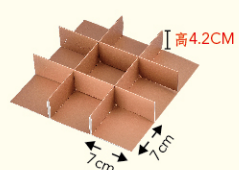

LIMITED
限量

薇戀 9入
LD-P [9入盒]
尺寸/ 22x22.5x6.5cm
基本量/ 400組
加工效果/霧膜 ◎單價/ 16元

日式9入內襯搭配區 | ※內襯需另購。
※內襯顏色依公司出貨為主，無法固定亦不挑選顏色。

▲ **JD-C 2入餅乾隔板**
尺寸/ (單格)9x9x高4.5cm
◎可搭8入紙斜板 ◎單價/ 2元

▲ **LE-Z-F 8入紙斜板**
尺寸/ (單格) 9.5x15x高2.9cm
◎可搭9入禮盒 ◎單價/ 3.5元