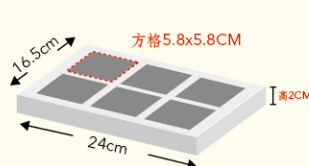

紳士品格

AR [6入盒]

尺寸/ 24.5x17x7.5cm
基本量/ 400組
加工效果/ 霧膜
◎單價/ 22元

內襯搭配區 |

烤布丁

AP-A

圓型內襯
◎單價/ 4.4元

杯子蛋糕