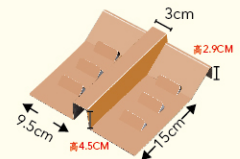

▲ **LE-Z-F 8入紙斜板**
尺寸/ (單格) 9.5x15x高2.9cm
◎可搭9入禮盒 ◎單價/ 3.5元