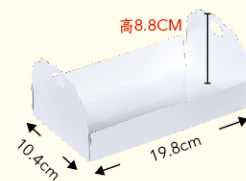

KS06-2 [手袋]

尺寸/24.5x9x20cm
基本量/400組
加工效果/霧膜
◎單價/10元

手提點心盒 | ※隔板/內襯需另購

蔓語

MS03 [點心盒]

尺寸/20.5x11.5x10cm
基本量/400組
加工效果/霧膜
◎單價/14元

搭配範例區 | ※可放入瑞士捲/牛軋糖/牛軋餅乾/雪花餅/蛋捲

配件選購區

瑞士捲內襯 **KTT-E**

尺寸/19.8x10.4x高8.8cm
基本量/400組 ◎單價/3元

2入隔板 **MS01-1**

單格尺寸/9.5x11.2x高11cm
基本量/400組 ◎單價/3元

單入切片盒 |

配件選購區 |

空盒

天藍 DA06-1