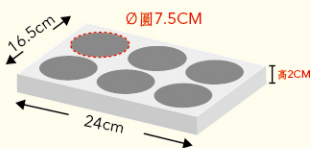

內襯搭配區 |

烤布丁

AP-A

圓型內襯
◎單價/ 4.4元