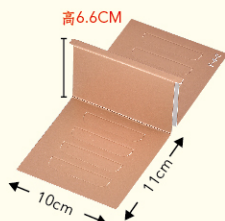

高底 尺寸/25x23.5x7cm 基本量/400組
 加工效果/霧膜+燙金 ◎單價/25.5元

低底 尺寸/25x23.5x5.6cm 基本量/400組
 加工效果/霧膜+燙金 ◎單價/24.5元

IC02-1 [雙層提袋]

尺寸/27.5x26x18.5cm
 基本量/200組
 加工效果/霧膜
 ◎單價/16.5元

單層禮盒 | ※附內襯

※此盒型售價含整件式內襯

如意 **單層** **單袋**

LB-B [單層禮盒]

尺寸/24x26x6cm
 基本量/400組
 加工效果/霧膜+局光
 ◎單價/21元

LB-B-B [單層提袋]

尺寸/26x7x29cm
 基本量/400組
 ◎單價/8元

內襯搭配區 | ※為空盒販售，需另購。

▲ IHH-1

十字-大中隔
 尺寸/(單格)
 10x21.5x高6.6cm
 ◎單價/3.5元

▲ IHH-2

十字-2入小隔
 尺寸/(單格)
 10x11x高6.6cm
 ◎單價/1.5元

▲ IHH-3

6入斜板
 尺寸/(單條)
 10x17.5x高4.2cm
 ◎單價/1.5元

▲ IHH-4

禮盒-9宮格
 尺寸/(單格)
 7x7x高4.2cm
 ◎單價/5.5元

▲ IHH-5

禮盒-套高板
 尺寸/
 21.2x21.2x高2cm
 ◎單價/2.5元

搭配範例區 | ※可依需求任意搭配組合。

十字-大中隔板+2入小隔x2