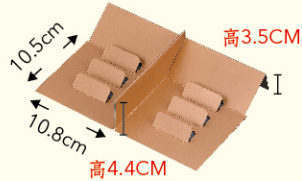

6入封套提盒 | ※附6入隔板

7折
SALE

LIMITED
限量

露比公爵 MW08
尺寸/ 23.5x16.3x5.8cm
基本量/ 400組
加工效果/霧膜 ◎單價/ 23元

內襯搭配區 | ※可依需求任意搭配選購。

▲ **MWW-1 6格隔板**
尺寸/ 單格7x7x高4.4cm
◎單價/ 3.5元

▲ **MWW-2 8入斜隔板**
尺寸/ 單格10.8x10.5x高3.5cm
◎單價/ 3.5元