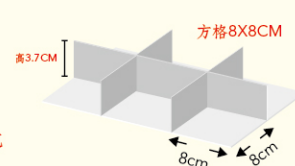

杯子蛋糕

AP-B

方型內襯
◎單價/ 4.4元

蛋塔

AP-C

6入內襯
◎單價/ 4.4元