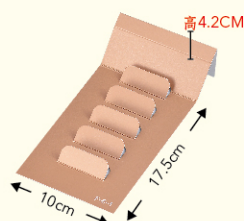

高底 尺寸/25x23.5x7cm 基本量/400組
 加工效果/霧膜+燙金 ◎單價/25.5元

低底 尺寸/25x23.5x5.6cm 基本量/400組
 加工效果/霧膜+燙金 ◎單價/24.5元

IC02-1 [雙層提袋]

尺寸/27.5x26x18.5cm
 基本量/200組
 加工效果/霧膜
 ◎單價/16.5元

單層禮盒 | ※附內襯

※此盒型售價含整件式內襯

如意 **單層** **單袋**

LB-B [單層禮盒]

尺寸/24x26x6cm
 基本量/400組
 加工效果/霧膜+局光
 ◎單價/21元

LB-B-B [單層提袋]

尺寸/26x7x29cm
 基本量/400組
 ◎單價/8元

內襯搭配區 | ※為空盒販售，需另購。

▲ IHH-1

十字-大中隔
 尺寸/(單格)
 10x21.5x高6.6cm
 ◎單價/3.5元

▲ IHH-2

十字-2入小隔
 尺寸/(單格)
 10x11x高6.6cm
 ◎單價/1.5元

▲ IHH-3

6入斜板
 尺寸/(單條)
 10x17.5x高4.2cm
 ◎單價/1.5元

▲ IHH-4

禮盒-9宮格
 尺寸/(單格)
 7x7x高4.2cm
 ◎單價/5.5元

▲ IHH-5

禮盒-套高板
 尺寸/
 21.2x21.2x高2cm
 ◎單價/2.5元

搭配範例區 | ※可依需求任意搭配組合。

十字-大中隔板+2入小隔x2