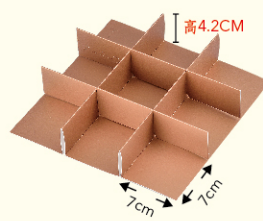

高底 尺寸/25x23.5x7cm 基本量/400組
 加工效果/霧膜+燙金 ◎單價/25.5元

低底 尺寸/25x23.5x5.6cm 基本量/400組
 加工效果/霧膜+燙金 ◎單價/24.5元

IC02-1 [雙層提袋]

尺寸/27.5x26x18.5cm
 基本量/200組
 加工效果/霧膜
 ◎單價/16.5元

單層禮盒 | ※附內襯

※此盒型售價含整件式內襯

如意 **單層** **單袋**

LB-B [單層禮盒]

尺寸/24x26x6cm
 基本量/400組
 加工效果/霧膜+局光
 ◎單價/21元

LB-B-B [單層提袋]

尺寸/26x7x29cm
 基本量/400組
 ◎單價/8元

內襯搭配區 | ※為空盒販售，需另購。

▲ IHH-1

十字-大中隔
 尺寸/(單格)
 10x21.5x高6.6cm
 ◎單價/3.5元

▲ IHH-2

十字-2入小隔
 尺寸/(單格)
 10x11x高6.6cm
 ◎單價/1.5元

▲ IHH-3

6入斜板
 尺寸/(單條)
 10x17.5x高4.2cm
 ◎單價/1.5元

▲ IHH-4

禮盒-9宮格
 尺寸/(單格)
 7x7x高4.2cm
 ◎單價/5.5元

▲ IHH-5

禮盒-套高板
 尺寸/
 21.2x21.2x高2cm
 ◎單價/2.5元

搭配範例區 | ※可依需求任意搭配組合。

十字-大中隔板+2入小隔x2