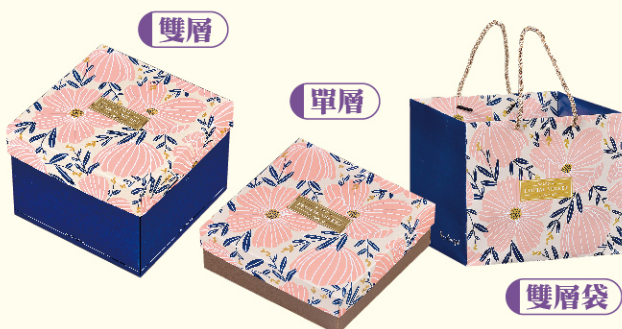

▲ LE-Z-E
 廣式4入(大)
 ◎單價/4.5元

▲ LE-Z-B
 9粒蛋黃酥
 ◎含上膜
 ◎單價/4.5元

蔚蔓

點心通用盒

※雙層：蓋+外盒 ※單層：蓋+底盒
※此盒型為空盒販售，底盒、內襯、提繩需另購

單層 雙層 袋

蔚蔓

KV03-1 [雙層盒]

尺寸/19x19x14.5cm
基本量/200組
加工效果/霧膜+燙金
◎單價/33元

KV03-2 [平放袋]

尺寸/22x22x19cm
基本量/400組

KV03 [單層盒]

尺寸/18.5x18.5x6cm
基本量/400組
加工效果/霧膜+燙金
◎單價/23元

加工效果/霧膜
◎單價/15元

安琪拉

●附立體蝴蝶結