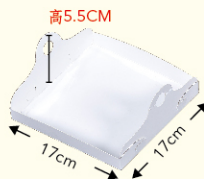

蔓語 1A-01

尺寸/18.5x18.5x7.5cm
基本量/400組
加工效果/霧膜 ◎單價/19元

內襯搭配區 | ※塑膠盤、入套板、蛋糕托盤擇一選擇

塑膠內襯

1Z-6-1

內直徑16x0.8CM
◎單價/4.5元

蛋糕托盤

KVV-03

尺寸/17x17x高5.5cm
◎單價/3.5元

4入隔板

1Z-6-3

單格尺寸/9x9x3.6cm
◎單價/4.5元

開窗5吋手提蛋糕盒 | ※附金盤

開窗設計

開窗設計

開窗設計