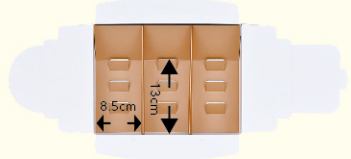

◀ **OZ012-99 12入紙斜板**
尺寸/ (單格) 8.5x13x高4.5cm
◎單價/ 3.5元 ◎日式二單位盒使用