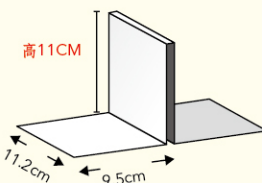

KS06-2 [手袋]

尺寸/24.5x9x20cm
基本量/400組
加工效果/霧膜
◎單價/10元

手提點心盒 | ※隔板/內襯需另購

蔓語

MS03 [點心盒]

尺寸/20.5x11.5x10cm
基本量/400組
加工效果/霧膜
◎單價/14元

搭配範例區 | ※可放入瑞士捲/牛軋糖/牛軋餅乾/雪花餅/蛋捲

配件選購區

瑞士捲內襯 **KTT-E**

尺寸/19.8x10.4x高8.8cm
基本量/400組 ◎單價/3元

2入隔板 **MS01-1**

單格尺寸/9.5x11.2x高11cm
基本量/400組 ◎單價/3元

單入切片盒 |

配件選購區 |

空盒

天藍 DA06-1