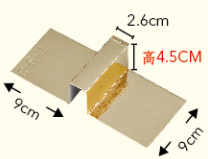

日式9入內襯搭配區 | ※內襯需另購。
※內襯顏色依公司出貨為主，無法固定亦不挑選顏色。

▲ **JD-C 2入餅乾隔板**
尺寸/ (單格)9x9x高4.5cm
◎可搭8入紙斜板 ◎單價/ 2元