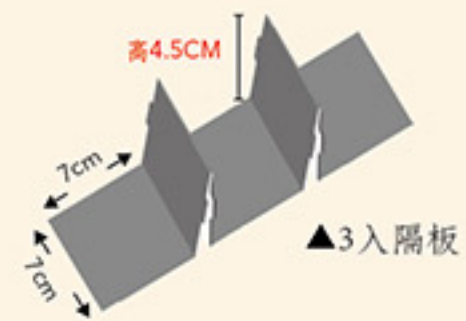

尺寸/ 24.3x10x6cm
基本量/ 400組
加工效果/ 霧膜 ◎單價/ 17元

歡樂兔

LD-Z-1 【手提袋】
尺寸/ 25x11x20cm
基本量/ 400組 ◎單價/ 8.5元

LD-Z 【3入盒】

尺寸/ 24.3x10x6cm
基本量/ 400組
加工效果/ 霧膜 ◎單價/ 17元

內襯搭配區

▲ 3入隔板

搭配範例區