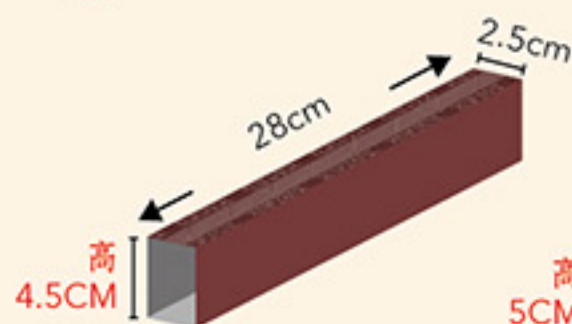

3入蛋黃酥襯(含上蓋)
尺寸/21x7.5x5.5cm ◎單價/4.8元

■PZ-4

3入鳳梨酥襯
尺寸/21x7x3.5cm ◎單價/3.6元

■PY5

5入土鳳梨酥斜寬襯
尺寸/21.7x10.7x3.6cm
◎單價/3.6元

■PYC

3入3Q咖啡襯
尺寸/20.7x11x3cm
◎單價/3.6元

精裝12、15入、16入組合式紙隔板