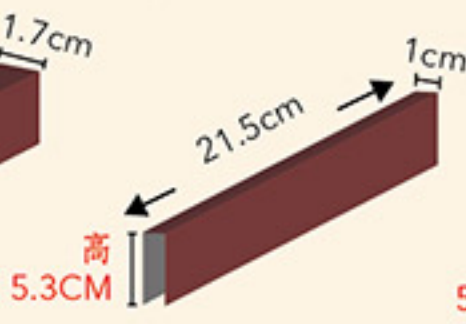

■PA15-E-2

15入精裝-短隔板
尺寸/21.5x1x5.3cm
◎單價/1元