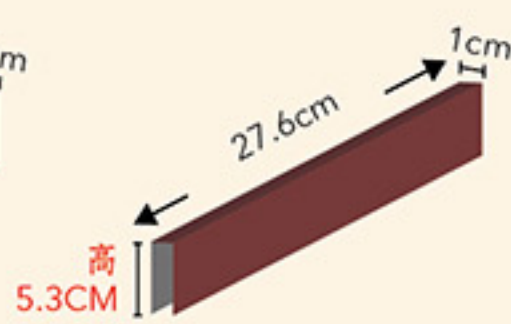

■P12-B-5

12入加大-隔板◆可扣式
尺寸/28x2.5x5.4cm
◎單價/1.5元

■PA15-E-1

15入精裝-長隔板
尺寸/25.6x1.7x5cm
◎單價/1.8元

■PA15-E-2

15入精裝-短隔板
尺寸/21.5x1x5.3cm
◎單價/1元

■PB16-D

16入精裝-直隔板
尺寸/27.6x1x5.3cm
◎單價/1元