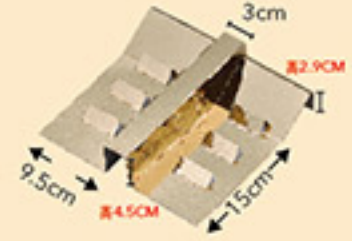

▲ LE-Z-F
8入紙斜板
尺寸/ (單格)
9.5x15x高2.9cm
◎可搭9入禮盒
◎單價/ 3.5元