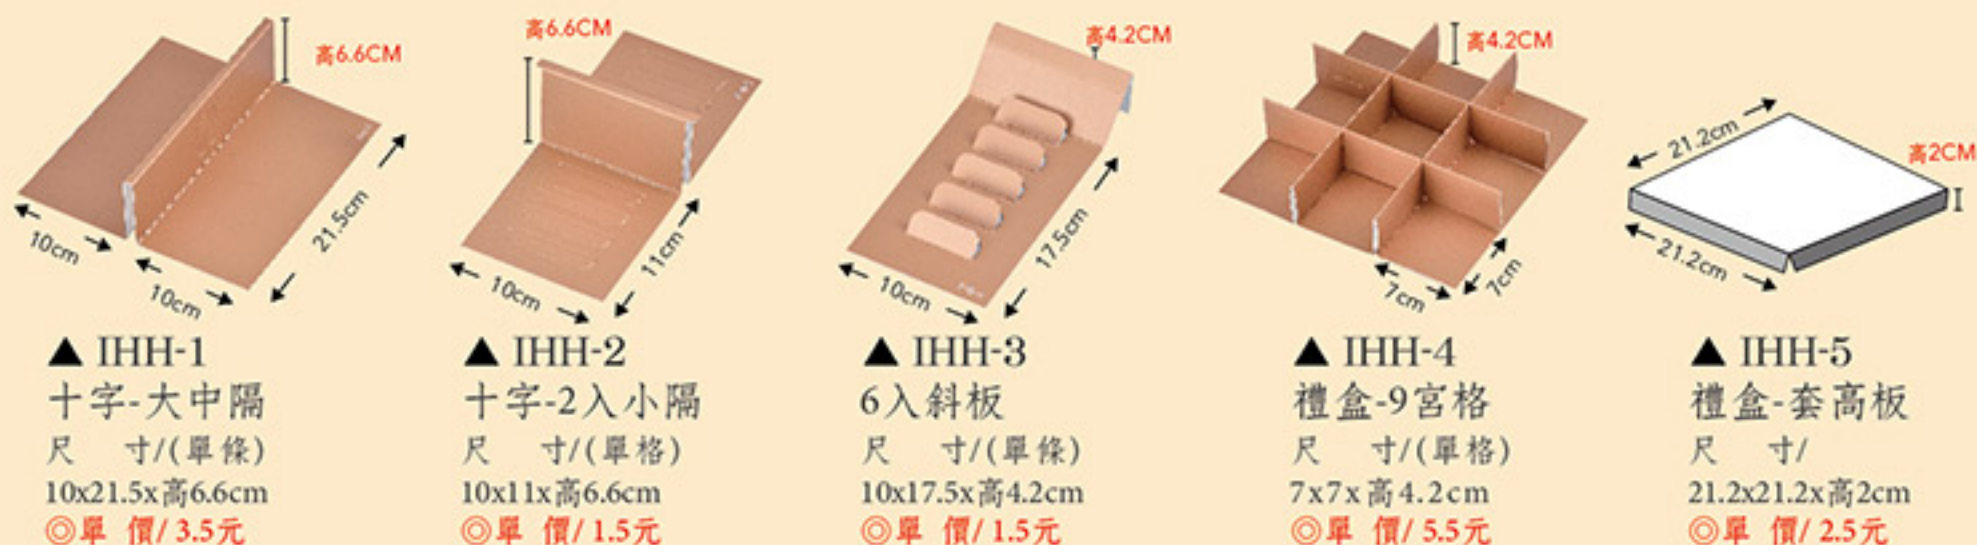

單層緞帶禮盒 | ※單層：蓋+底
 ※此項產品為空盒，內襯與隔板需另購。

單層 雙袋

綠茵

IA01
 【單層禮盒】

尺寸/ 25x23.5x7cm
 基本量/ 400組
 加工效果/ 霧膜+燙金 ◎單價/ 27元

雙層袋

IA02-1
 【雙層提袋】

尺寸/ 27.5x26x18.5cm
 基本量/ 200組
 加工效果/ 霧膜 ◎單價/ 16.5元

奧黛莉

綠茵

內襯搭配區 | ※為空盒販售，需另購。

搭配範例區 | ※可依需求任意搭配組合。

雙層禮盒 | ※單層附內襯 ※此盒型售價含整件式內襯。
 ※雙層附吊牌+內襯(整件式)+扁繩58cmX2條。

單層 雙層 單袋 雙袋

內襯搭配區 | ※不含KOP袋，需另購。

▲ LE-Z 一斤加大
 尺寸/21.4x21.4x4.5cm
 ◎含上膜 ◎單價/4.5元