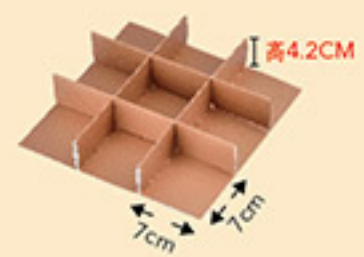

尺寸/ 22x22.5x6.5cm
基本量/ 400組
加工效果/ 霧膜
◎單價/ 16元

12入

limited 限量

歡樂兔

OZ012-3 【二單位】

尺寸/ 26x19.5x6.5cm
基本量/ 400組
加工效果/ 霧膜 ◎單價/ 17元

日式9入內襯搭配區

※內襯需另購。
※內襯顏色依公司出貨為主，無法固定亦不挑選顏色。

▲ JD-C
2入餅乾隔板
尺寸/ (單格)9x9x高4.5cm
◎可搭8入紙斜板
◎單價/ 2元

▲ LE-Z-F
8入紙斜板
尺寸/ (單格)
9.5x15x高2.9cm
◎可搭9入禮盒
◎單價/ 3.5元

▲ IHH-4
禮盒-9宮格
尺寸/ (單格)7x7x高4.2cm
◎單價/ 5.5元

▲ LE-Z-B
9粒蛋黃酥
尺寸/ (含上膜)
21.3x21.3x2cm
◎單價/ 4.5元

▲ LE-Z-E
廣式4入(大)
尺寸/ 整件式
21.3x21.3x4.5cm
◎單價/ 4.5元
◎不含上膜