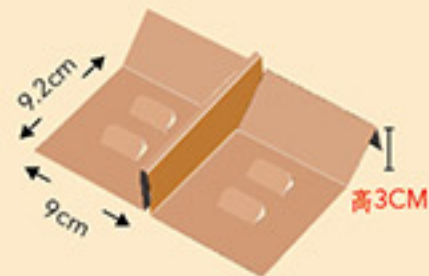

【OZ08-5】【8入盒】

尺寸/ 25x12.7x6cm
基本量/ 400組
加工效果/ 霧膜 ◎單價/ 16元

【OP12-1】【12入盒】

尺寸/ 25.5x19x5.3cm
基本量/ 400組
加工效果/ 霧膜 ◎單價/ 19元

limited
限量

露 比 公 爵

【OZ06-5】【6入盒】

尺寸/ 19x12.5x6cm
基本量/ 400組
加工效果/ 霧膜 ◎單價/ 9.8元

【OS12-1】【12入盒】

尺寸/ 25.5x19x5.3cm
基本量/ 400組
加工效果/ 霧膜 ◎單價/ 19元

6入內襯搭配區

◀ OZZ
6入蛋黃酥橘襯
尺寸/ 18.7x12.1x2cm
◎含上膜 ◎單價/ 3.5元

◀ OZZ-4
6入紙襯 (單條)
尺寸/ 9x9.2x高3cm
◎單價/ 3.5元

8入內襯搭配區

◀ OZZ-2
8入蛋黃酥橘襯 ◎含上膜 整件式
尺寸/ 24.8x13.4x2.3cm ◎單價/ 4元