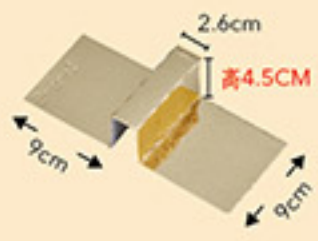

尺寸/ 22x22.5x6.5cm
基本量/ 400組
加工效果/ 霧膜
◎單價/ 16元

12入

limited 限量

歡樂兔

OZ012-3 【二單位】

尺寸/ 26x19.5x6.5cm
基本量/ 400組
加工效果/ 霧膜 ◎單價/ 17元

日式9入內襯搭配區

※內襯需另購。
※內襯顏色依公司出貨為主，無法固定亦不挑選顏色。

▲ JD-C
2入餅乾隔板
尺寸/ (單格)9x9x高4.5cm
◎可搭8入紙斜板
◎單價/ 2元

▲ LE-Z-F
8入紙斜板
尺寸/ (單格)
9.5x15x高2.9cm
◎可搭9入禮盒
◎單價/ 3.5元

▲ IHH-4
禮盒-9宮格
尺寸/ (單格)7x7x高4.2cm
◎單價/ 5.5元

▲ LE-Z-B
9粒蛋黃酥
尺寸/ (含上膜)
21.3x21.3x2cm
◎單價/ 4.5元

▲ LE-Z-E
廣式4入(大)
尺寸/ 整件式
21.3x21.3x4.5cm
◎單價/ 4.5元
◎不含上膜