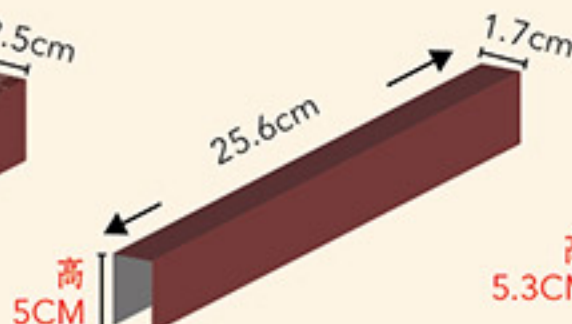

■PA15-E-1

15入精裝-長隔板
尺寸/25.6x1.7x5cm
◎單價/1.8元