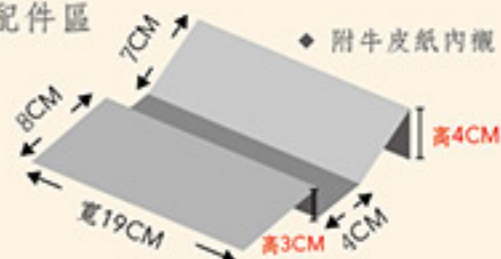

尺寸/29.6x12x2.5cm
單格/2x5cm

甜言蜜禮

10入土鳳梨酥禮盒

◆其他配件需另購，請參考39頁鳳梨酥配件區
◆附紙內襯、吊牌

10入 手袋

甜言蜜禮

JB03-2 【手提袋】

尺寸/25.5x7.5x24cm
基本量/400組 ◎單價/8.5元