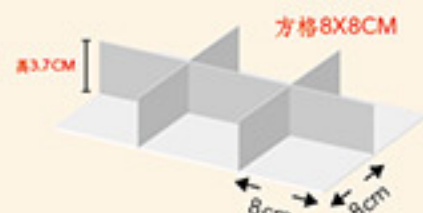

太陽餅禮盒 | 附內襯

12入 16入 20入 手袋

古 典

JX06-01 【12入盒】

尺 寸/ 25x22x9cm
基 本 量/ 400組
加工效果/ 亮膜 ◎單 價/ 20元

JX06-02 【16+20入盒】

尺 寸/ 32x25x9cm
基 本 量/ 400組
加工效果/ 亮膜 ◎單 價/ 25元

JX06-02-3 【手提袋】

尺 寸/ 33.5x11.5x27cm
基 本 量/ 400組
◎單 價/ 8.5元

內襯組合 |

燙金效果
燙金可選擇
【太陽餅字樣】

燙金效果
燙金可選擇
【老婆餅字樣】

12入太陽餅內襯

JX066-2
◎單 價/ 4元

20入太陽餅內襯

JX066-3
◎單 價/ 5元

開窗6入蛋糕盒 | 附內襯

珍貴紅

AO 【6入盒】

尺 寸/ 24.5x17x7.5cm
基 本 量/ 400組
加工效果/ 霧膜 ◎單 價/ 20元

紳士品格

AR 【6入盒】

尺 寸/ 24.5x17x7.5cm
基 本 量/ 400組
加工效果/ 霧膜 ◎單 價/ 20元

內襯組合 |

烤布丁
AP-A
圓型內襯

杯子蛋糕
AP-B
方型內襯

蛋 塔
AP-C
6入內襯

配件選購區 |

胖胖杯

AP-H 【140cc】

尺 寸/ 杯口7.5X高度4.5CM
基 本 量/ 720組
加工效果/ 上蓋PET耐熱60度
杯身PP5號材質耐熱120度
◎單 價/ 5.2元

奶酪杯

AP-I 【100cc】

尺 寸/ 杯口6.8X高度5.4CM
基 本 量/ 1000組
加工效果/ 上蓋PET耐熱60度
杯身PP5號材質耐熱120度
◎單 價/ 3.5元