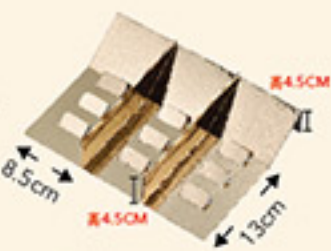

OZ012-99

12入紙斜板
尺寸/(單條)
8.5x13x高4.5cm
◎單價/3.5元

◎搭12入禮盒