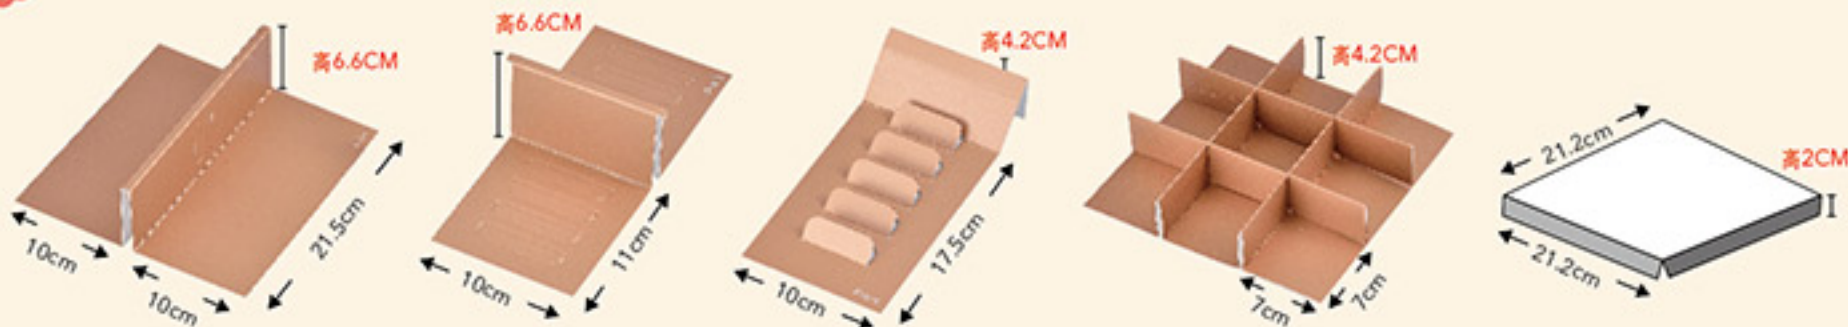

IC01 【單層禮盒】

尺寸/ 25x23.5x7cm
基本量/ 400組
加工效果/ 霧膜+燙金
◎單價/ 23.5元

IC02-1 【雙層提袋】

尺寸/ 27.5x26x18.5cm
基本量/ 200組
加工效果/ 霧膜
◎單價/ 14.5元

單層雙層緞帶禮盒

單層 雙層 雙袋

- ◆ 單層：蓋+底
- ◆ 雙層：外盒+內盒x2+緞帶
- ◆ 此項產品為空盒，內襯與隔板需另購

愛情草

IE01 【單層禮盒】

尺寸/25x23.5x7cm
 基本量/400組
 加工效果/霧膜+局光
 ◎單價/23.5元

IE02 【雙層禮盒】

尺寸/23.5x25x14.5cm
 基本量/200組
 加工效果/霧膜 ●附緞帶
 ◎單價/45元

IE02-1 【雙層提袋】

尺寸/27.5x26x18.5cm
 基本量/200組
 加工效果/霧膜
 ◎單價/14.5元

組合式內襯 | ◆需另購

IHH-1

十字-大中隔
尺寸/(單條)
10x21.5x高6.6cm
◎單價/3.5元

IHH-2

十字-2入小隔
尺寸/(單格)
10x11x高6.6cm
◎單價/1.5元

IHH-3

6入斜板
尺寸/(單條)
10x17.5x高4.2cm
◎單價/1.5元

IHH-4

禮盒-9宮格
尺寸/(單格)
7x7x高4.2cm
◎單價/5.5元

IHH-5