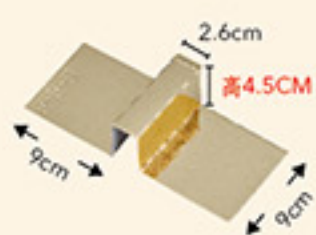

【LD-P】【9入盒】

尺寸/22x22.5x6.5cm

基本量/400組

加工效果/霧膜 ◎單價/16元

日式9入內襯組合

※內襯需另購
※內襯顏色依公司出貨為主，無法固定亦不挑選顏色。

JD-C

2入餅乾隔板
尺寸/(單格)9x9x高4.5cm
◎可搭8入紙斜板
◎單價/1元

◎可搭9入禮盒

LE-Z-F

8入紙斜板
尺寸/(單條)
9.5x15x高2.9cm
◎單價/3.3元

IHH-4

禮盒-9宮格
尺寸/(單格)
7x7x高4.2cm
◎單價/5.5元

LE-Z-B

9粒蛋黃酥
尺寸/(含上膜)
21.3x21.3x2cm
◎單價/4.5元

LE-Z-E