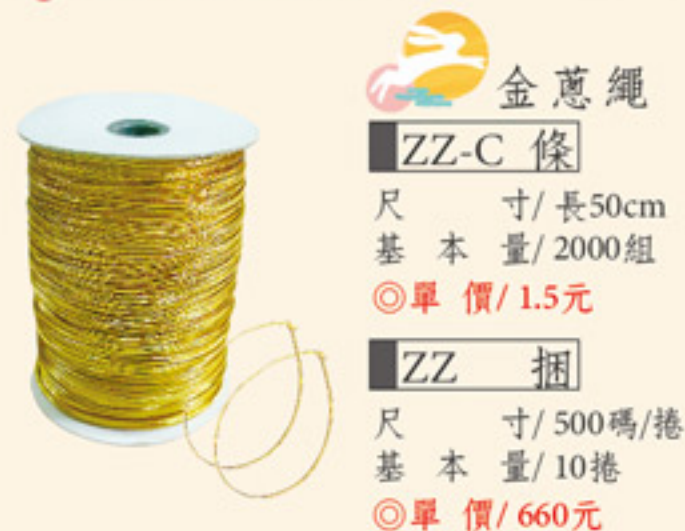

其他配件 | ※單筆配件出貨，金額須滿2000元

金蔥繩
ZZ-C 條
尺寸/長50cm
基本量/2000組
◎單價/1.5元
ZZ 捆
尺寸/500碼/捲
基本量/10捲
◎單價/660元