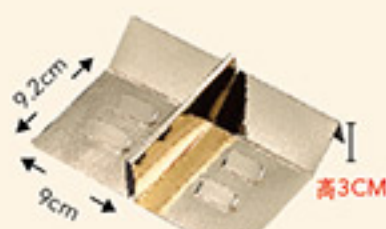

OZZ-4

6入紙襯 (單條)
尺寸/9x9.2x高3cm
◎單價/3.5元