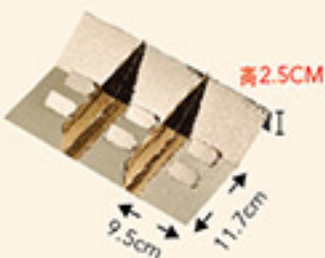

◎單 價/ 8.5元

JD-12-D 【12入盒】

尺 寸/ 32x21x5.4cm

基 本 量/ 400組

加工效果/ 金箔+磨砂

◎單 價/ 30元

內襯搭配 | ◆ 不含KOP袋，需另購

9入斜隔板