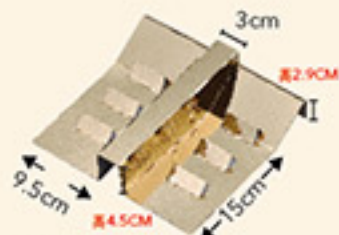

【LD-P】【9入盒】

尺寸/22x22.5x6.5cm

基本量/400組

加工效果/霧膜 ◎單價/16元

日式9入內襯組合

※內襯需另購
※內襯顏色依公司出貨為主，無法固定亦不挑選顏色。

JD-C

2入餅乾隔板
尺寸/(單格)9x9x高4.5cm
◎可搭8入紙斜板
◎單價/1元

◎可搭9入禮盒

LE-Z-F

8入紙斜板
尺寸/(單條)
9.5x15x高2.9cm
◎單價/3.3元

IHH-4

禮盒-9宮格
尺寸/(單格)
7x7x高4.2cm
◎單價/5.5元

LE-Z-B

9粒蛋黃酥
尺寸/(含上膜)
21.3x21.3x2cm
◎單價/4.5元

LE-Z-E