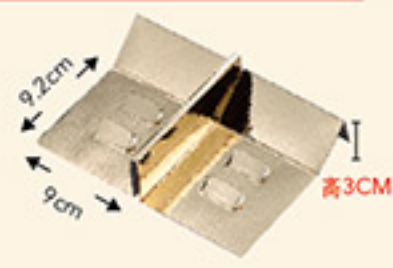

內容 P12-G

◆8入蛋黃酥
◆含上膜(整件式)

內容 P12-A-A-B

◆12入鳳梨酥
◆整件式

內容 P12-A-A-B-1

◆12入鳳梨酥內襯
-長方形(咖啡)
◆整件式

8入內襯組合

6入內襯組合

OZZ-2 8入蛋黃酥 含上膜(整件式)
尺寸/24.8x13.4x2.3cm ◎單價/4元

OZZ 6入蛋黃酥橘襯
尺寸/18.8x12.2x4.7cm
◎單價/3.5元(含上膜)

OZZ-4 6入紙襯
尺寸/9x9.2x高3cm(單條)
◎單價/3.5元

綠茵

單層緞帶禮盒

◆ 單層：蓋+底 ◆ 此項產品為空盒，內襯與隔板需另購

單層 雙袋

NEW