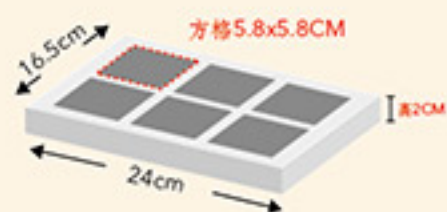

杯子蛋糕
AP-B
方型內襯