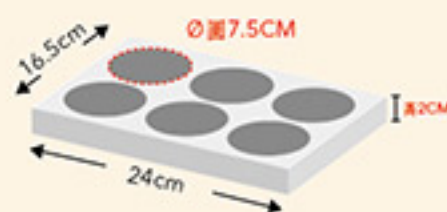

內襯組合 |

烤布丁
AP-A
圓型內襯